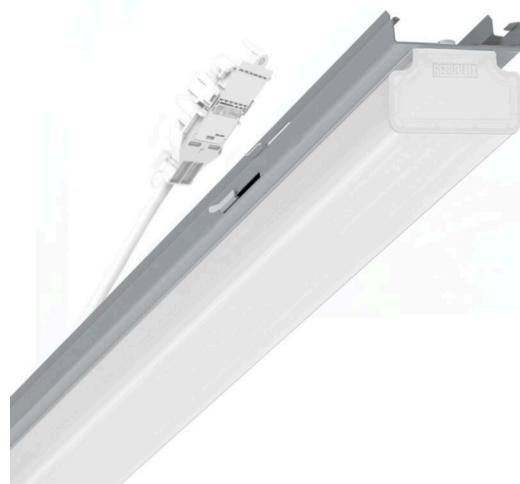

прибородержатель переменный - рассеиватель опаловый - прямой и отраженный свет - без видимых стыков

Ламподержатель из оцинкованного стального профиля, поверхность покрыта лаком на полиэфирной смоле. Крепление без инструментов, со встроенными боковыми рычажными затворами для быстрой вставки в несущую трековую шину. Светодиодный блок, длина корпуса рассчитана на сборку в световые полосы без видимых стыков. В несущей трековой шине позиционируется по-разному. Цвет корпуса серебристый/ белый алюминий RAL 9006; Прямой и отраженный свет через опаловый рассеиватель из пластика ПММА с внутренними продольными призмами создает цельный вид, без стыков и неравномерностей, с подсветкой потолка. Подключение к электросети через присоединительный провод длиной 1 м для свободного позиционирования ламподержателя в световой полосе и 5-полюсную втычную деталь для быстрой сборки со свободным выбором фаз. Сменные блоки, позволяющие легко модернизировать освещение, существенно продлевают срок службы всей осветительной установки.

Оптика

Оснастка	LED, цветопередача/оттенок света CRI ≥ 80 / 4000K
Допуск для координаты цветности (MacAdam)	3SDCM
Фотобиологическая безопасность (светильник)	RG1
Номинальный световой поток	4873lm
Срок службы LED	50000h L80/B10 (Tq 40°C)
светоотдача светильников	179lm/W
Угол излучения	130° (C0) / 110° (C90)
UGR поп./вдоль	23.9 / 22.4

DEEP-LINK

<https://www.regiolum.de/ru/article/19135006015>

Ссылка	LED 5000lm 840
ηLB	100 %
Φ ↓/↑	84 % / 16 %
UGR поп./вдоль	23.9 / 22.4

Механика

цвет корпуса	серебристый/ белый алюминий RAL 9006
размеры (LxWxH/DxH)	1531mm x 63mm x 54mm
вес (нетто)	2.1kg
Вид монтажа	сборка трековых систем, световая структура

размеры

L	1531 mm	Длина
В	63 mm	Ширина
Н	54 mm	Высота