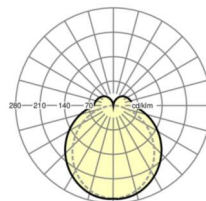

параметры

номер заказа	19135006015
код EAN	4020863413584
номер таможенного тарифа	94051190
Знак прохождения контроля	IP 20, класс защиты I, ENEC10 VDE, F, HACCP DIN10500/Food/IFS-пригодность для применения/BRC, Indoor, CE
Степень ударопрочности IK	IK03 (10°C bis 40°C)
Температура окружающей среды	та 10°C в 40°C
Особые свойства	Готовность к IoT «Ready for IoT»
Гарантийный срок	5 лет
Государственные программы поддержки	BEG - государственные субсидии для энергосберегающих зданий (действительна только для Германии)

электротехника

Балласт	Электронный драйвер DALI2 (1 штука)
Мощность системы	27W
сетевое напряжение	230V/50Hz
автоматический предохранитель (пусковой ток)	13 штук/B10, 21 штук/B16, 21 штук/C10, 35 штук/C16
класс энергосбережения/Источник света	B

Оптика

Оснастка	LED, цветопередача/оттенок света CRI ≥ 80 / 4000K
Допуск для координаты цветности (MacAdam)	3SDCM
Фотобиологическая безопасность (светильник)	RG1
Номинальный световой поток	4873lm
Срок службы LED	50000h L80/B10 (Tq 40°C)
светоотдача светильников	179lm/W
Угол излучения	130° (C0) / 110° (C90)
UGR поп./вдоль	23.9 / 22.4

DEEP-LINK

<https://www.regiolum.de/ru/article/19135006015>

Ссылка	LED 5000lm 840
ηLB	100 %
Φ ↓/↑	84 % / 16 %
UGR поп./вдоль	23.9 / 22.4